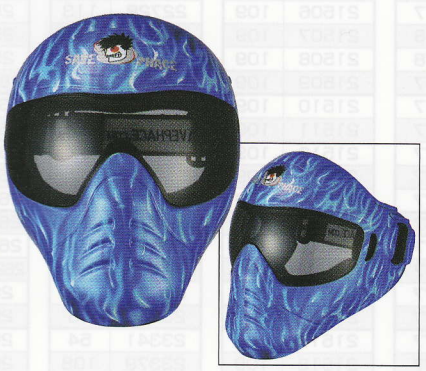

### セーフフェイスマスクの特徴

- 水しぶき、風、雨、雪、虫、砂埃、日焼け防止
- 高耐久。ABSプラスチック製。
- 重さ900gと軽量で首等が疲れにくく、動きやすい。
- ゴーグルレンズはUVコート済。曇りにくく、傷つきにくい。
- ゴーグルレンズはワンタッチ！数秒で着脱が可能
- 広い視野を確保。天候により選べるオプションレンズ(別売)
- (商品にはライトスモークレンズが1ヶ付属しています。)
- ゴム製調整ストラップで着脱も簡単。フリーサイズ。
- 柔らかい発泡フォームインナー採用で快適。
- ほとんどの眼鏡の上からでも装着可能、(眼鏡の形状によりできないものも有ります。)

**1 ストームトゥルーバ** 16  
SP-001 ソリッドホワイト ¥11,550 (税抜 ¥11,000)

**2 ファイアウォーター** 16  
SP-002 ソリッドレッド ¥11,550 (税抜 ¥11,000)

**3 トータルエクリプス** 16  
SP-003 ソリッドブラック ¥11,550 (税抜 ¥11,000)

**4 ディクテーター** 16  
SP-004 ブラックスカル ¥13,125 (税抜 ¥12,500)

**5 ブラックマンバ** 16  
SP-014 ガンメタル ¥13,125 (税抜 ¥12,500)

**6 ターミナル** 16  
SP-005 ホワイトスカル ¥13,125 (税抜 ¥12,500)

**7 ヘッドハンター** 16  
SP-006 カモフラージュ ¥13,125 (税抜 ¥12,500)

**8 ゴーストライダー** 16  
SP-007 レッドフレームスカル ¥13,125 (税抜 ¥12,500)

●標準はライトスモーク (ミラーではない。) が1ヶ付属しています。

**11 マスク用バッグ** 14  
SP-012 ブラック ¥1,680 (税抜 ¥1,600)

●保管・携帯用バッグです。商品には標準では付属していません。