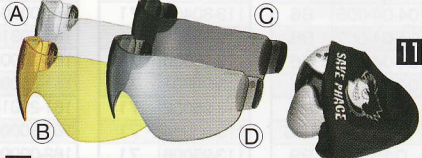

10 交換用ゴーグルレンズ 14
(A) SP-008 クリアー (透明) ¥3,360 (税抜 ¥3,200)
(B) SP-009 イエロー
(C) SP-010 ダークスモーク ¥4,095 (税抜 ¥3,900)
(D) SP-011 ミラーライトスモーク

●標準はライトスモーク (ミラーではない。) が1ヶ付属しています。

●保管・携帯用バッグです。商品には標準では付属していません。